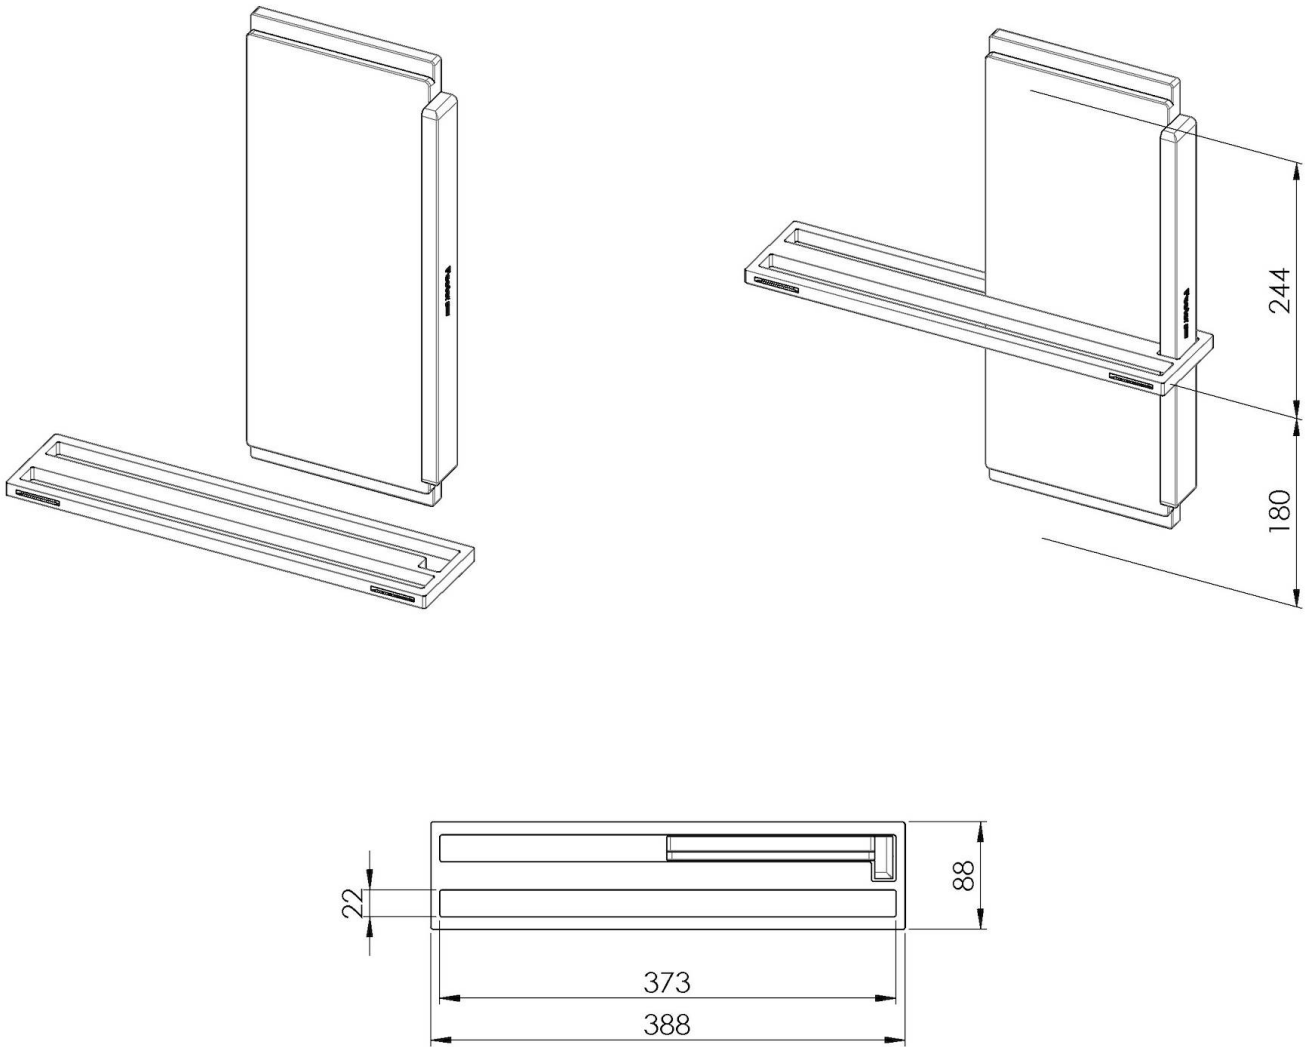

DESSINS TECHNIQUES

8100 707

1 x supporto black / 1 x black support
1 x tagliere iroko 8644 105 / 1 x iroko cutting board 8644 105